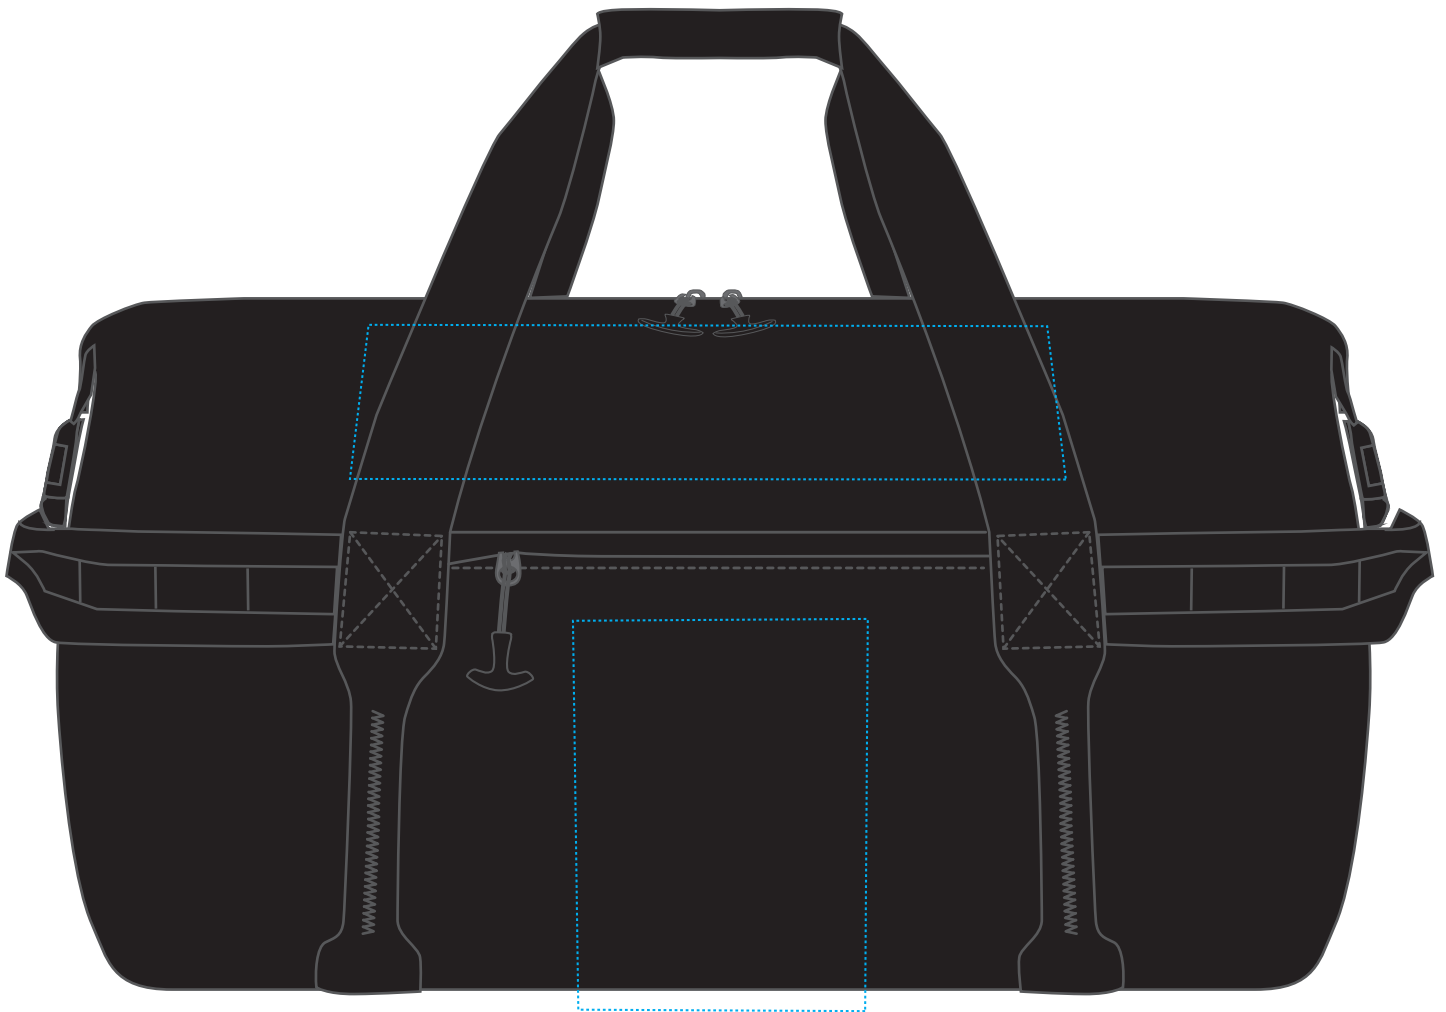

1818035 Sport-/Reisetasche ACTIVE

Fläche für Ihr Logo
area for your Logo

(B 34 cm x H 12 cm / B 14 cm x H 20 cm)
(W 34 cm x H 12 cm / W 14 cm x H 20 cm)

Taschenmaß (BxHxD) / size of the bag (WxHxD):
58 cm x 34 cm x 34 cm